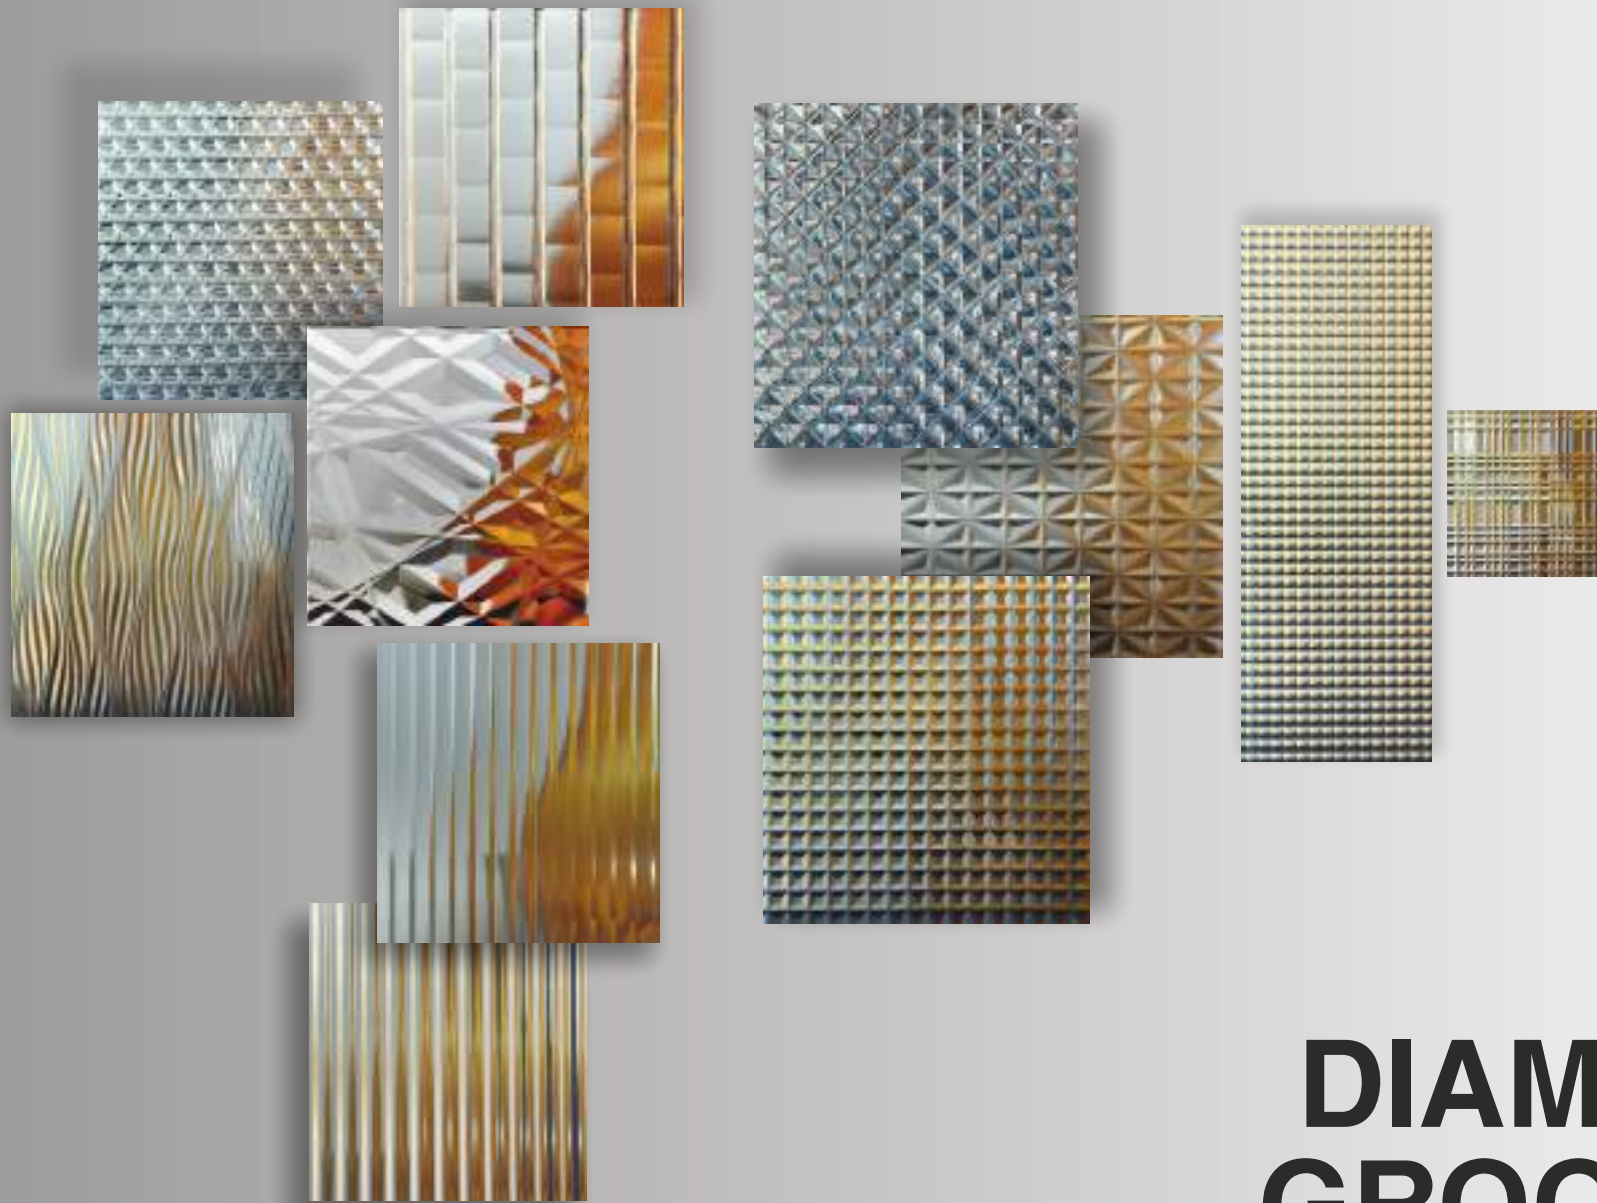

# DIAMOND GROOVING

DIAMOND GROOVING

3000 x 2000 mm

DG\_00001

DG\_00002

DG\_00003

DG\_00004

DG\_00005